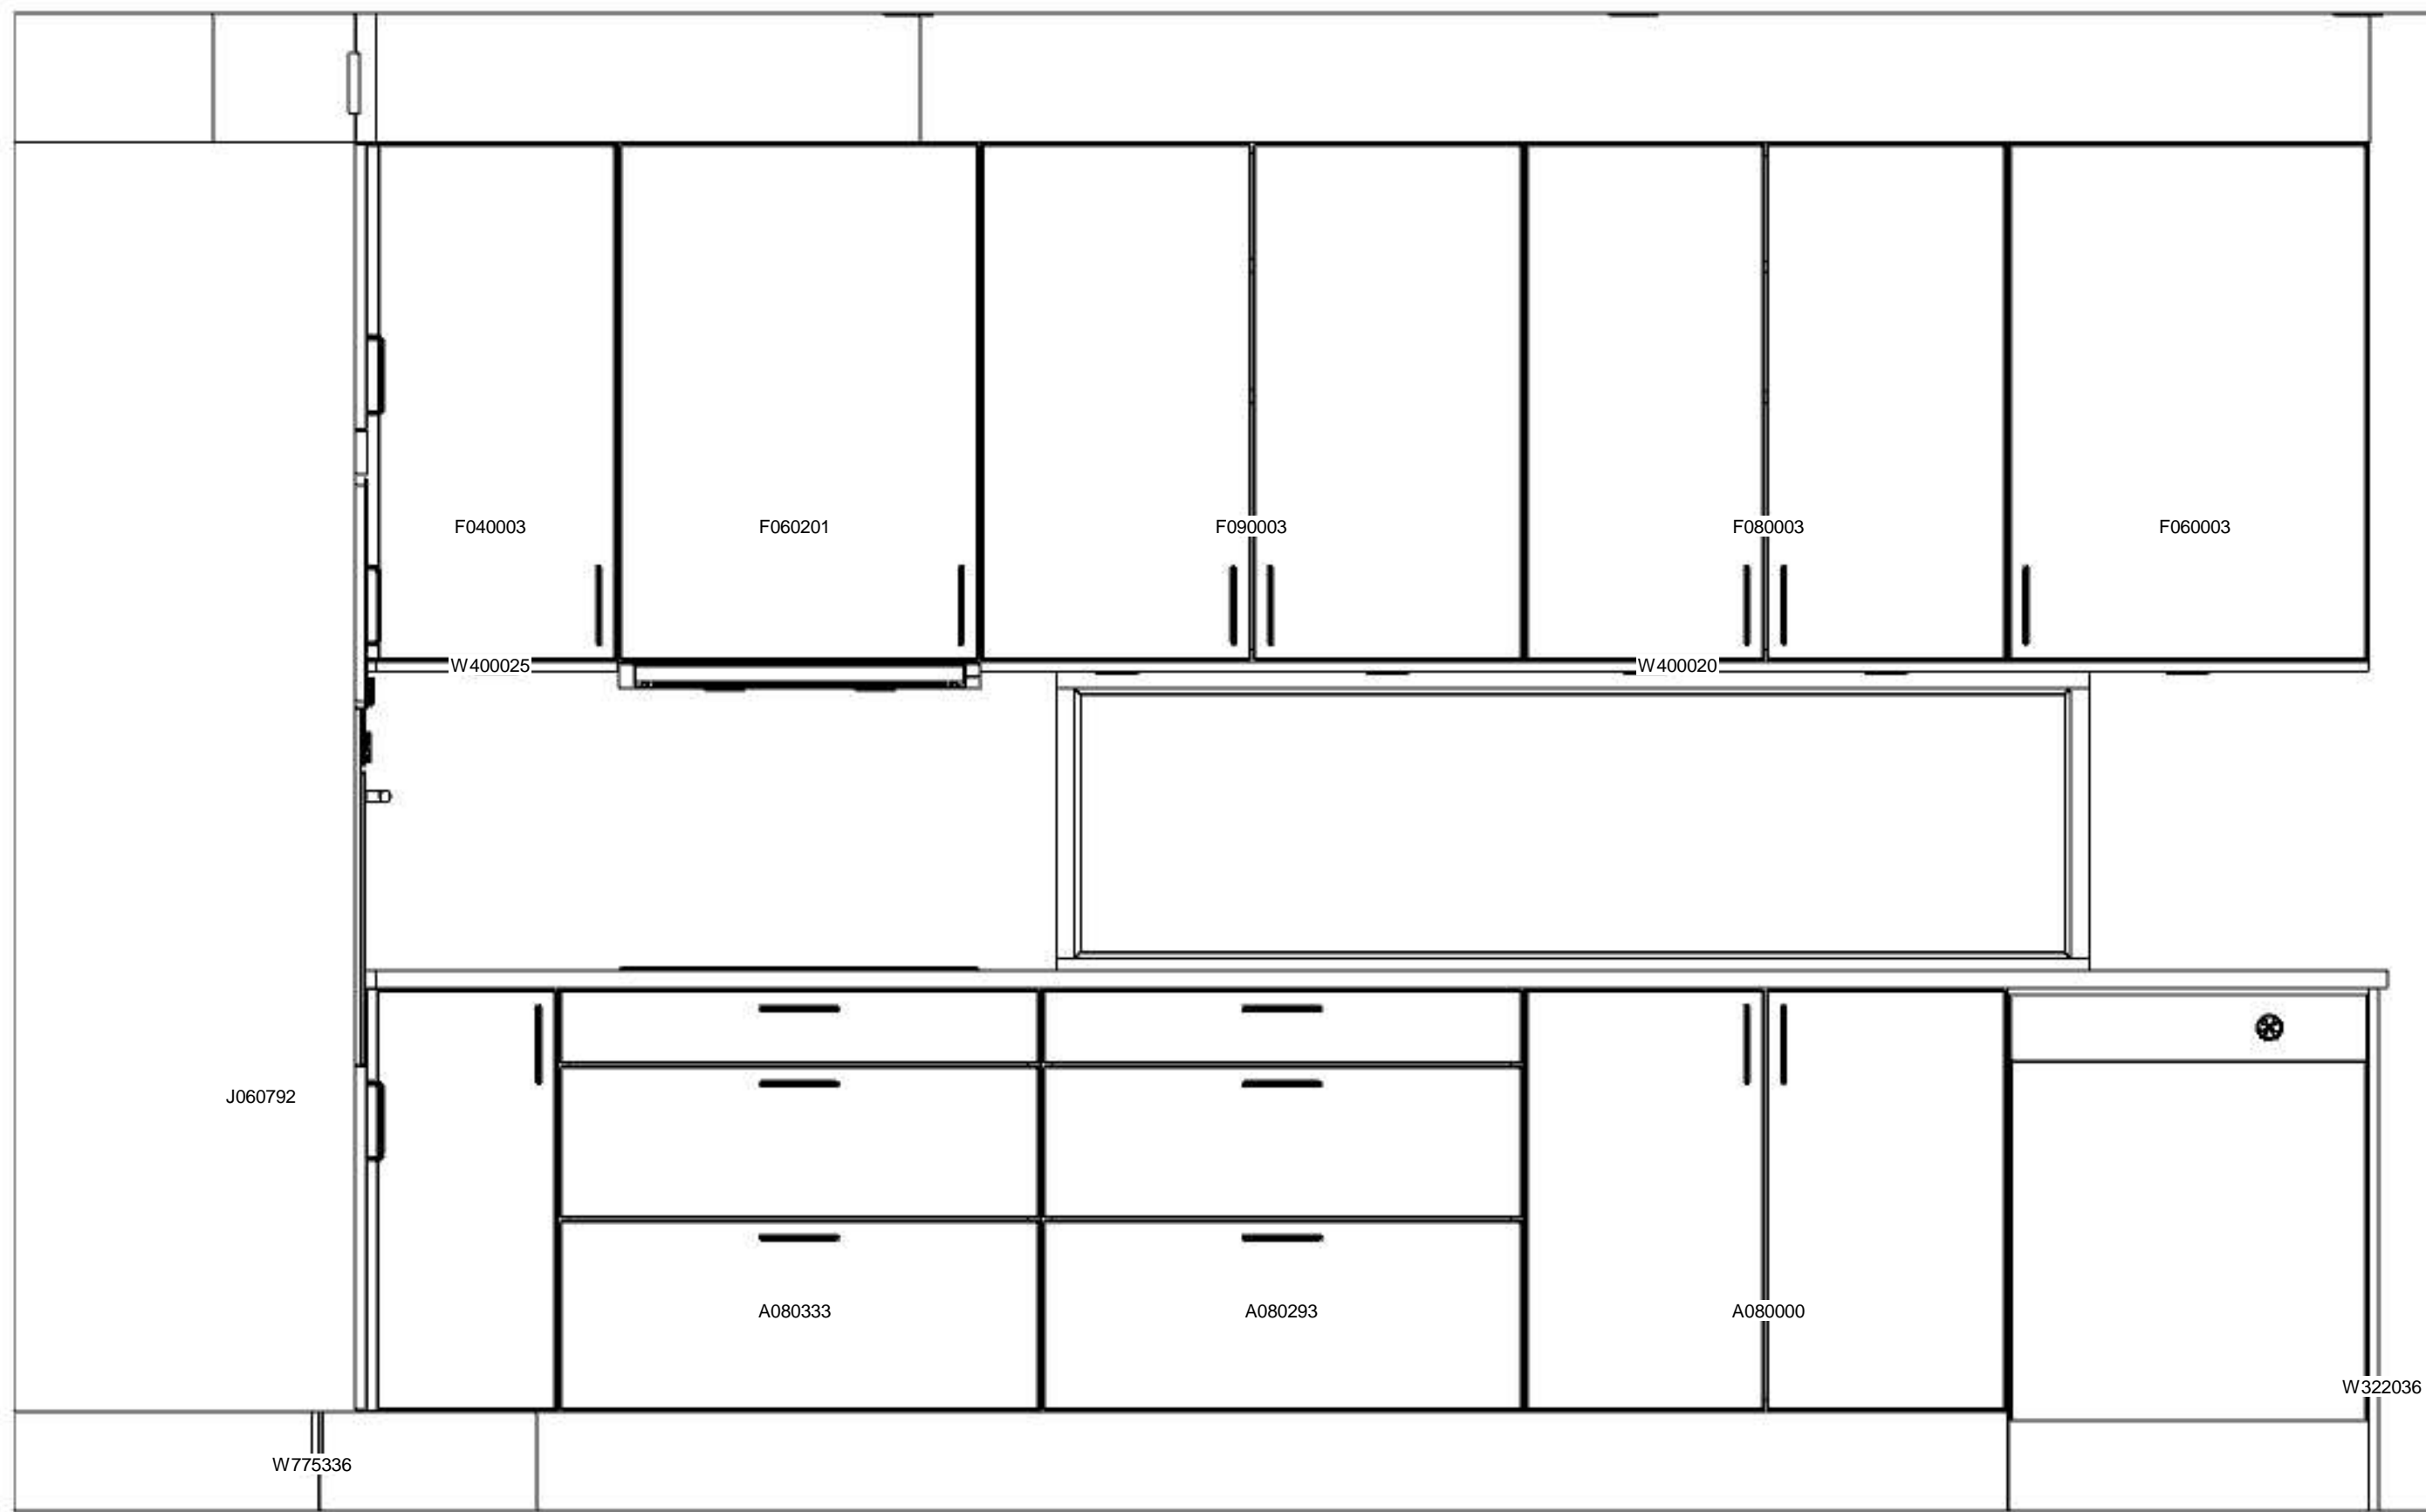

Kund/Leveransadresse: OBOS Bostadsutveckling AB Stationsvägen 6, 57485 Vetlanda	Butik: HTH Kök i Jönköping AB Batterigatan 20 A6-området 553 05 JÖNKÖPING Säljer: Rickard Odheden	Info: Modell: Mono (ny vit) Offertnr: RIOD0733 , Ritningsnr: 1 Reviderad: 2020-10-31, Revisionsnr: 2 Upprättad: 2020-10-31 Skala: Anpassad skala (Dimens. er exkl. fronter) Lev. vecka/år: 0 0 Ritningen er enbart en illustration och inte en orderbekräftelse	
400534 Gotö 4 - 154 G RTV,		Ordernr: (C) Copyright HTH Köksforum	www.hth.se