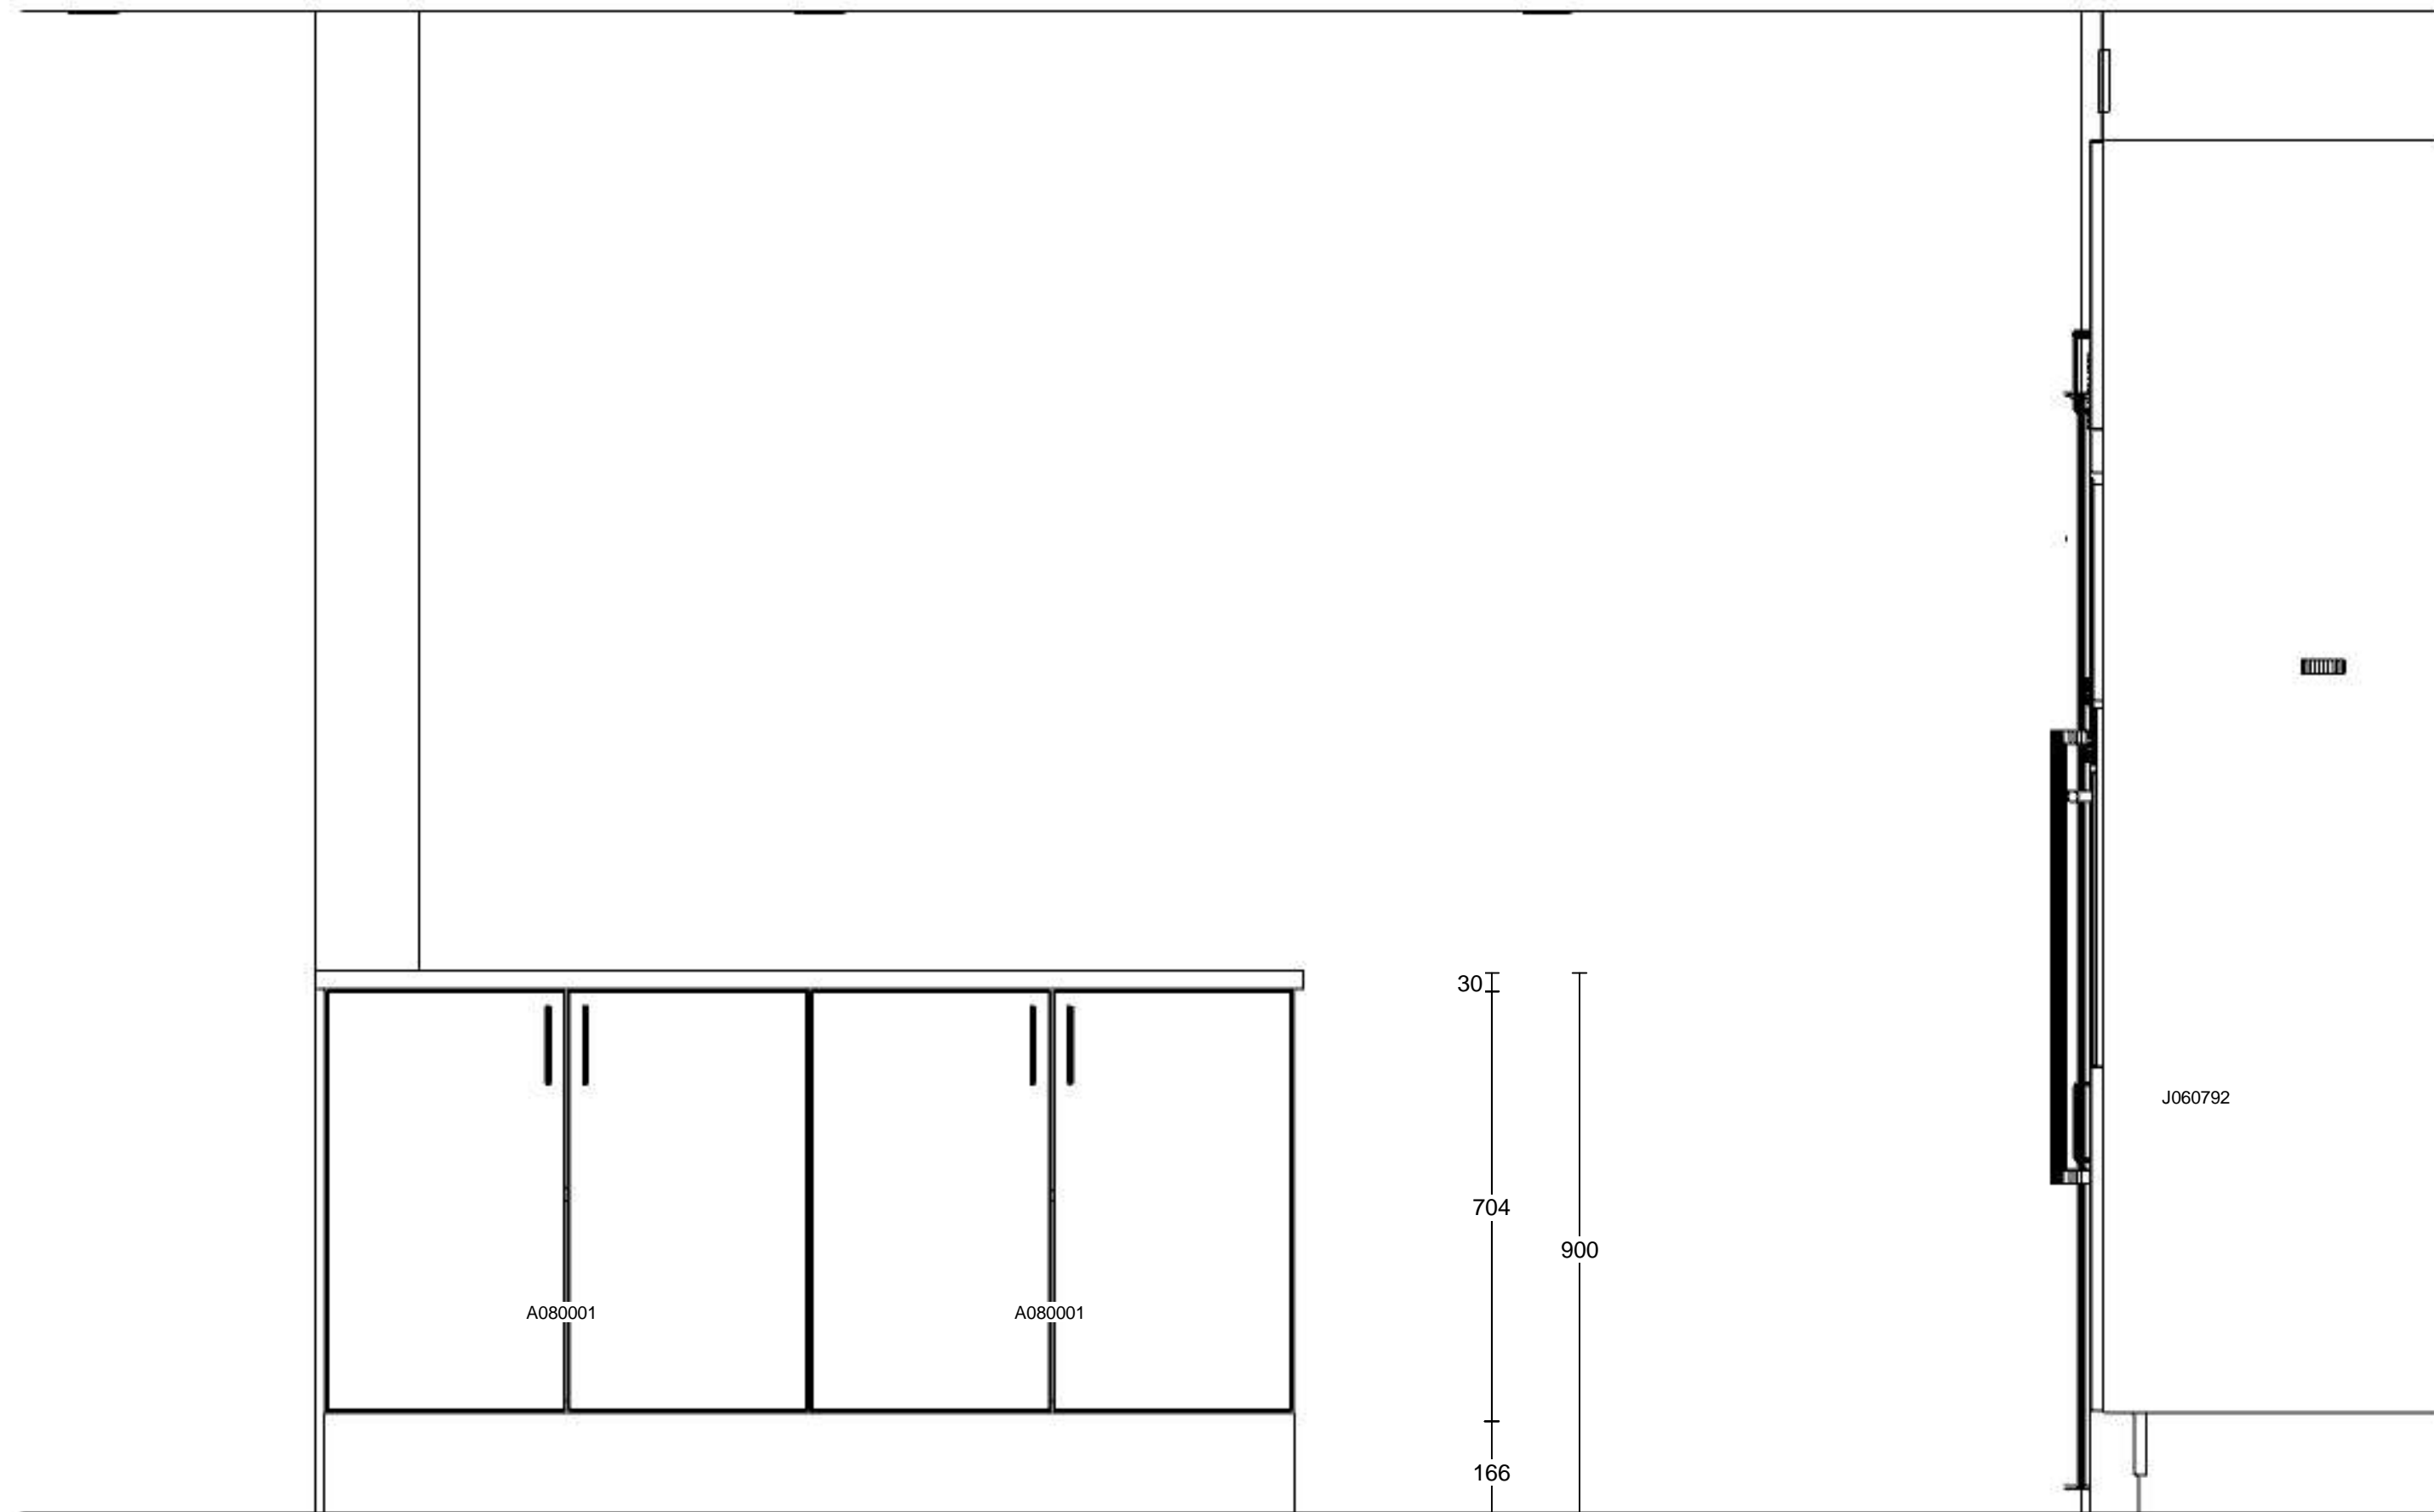

Kund/Leveransadresse: OBOS Bostadsutveckling AB Stationsvägen 6, 57485 Vetlanda	Butik: HTH Kök i Jönköping AB Batterigatan 20 A6-området 553 05 JÖNKÖPING Säljer: Rickard Odheden	Info: Modell: Mono (ny vit) Offertrnr: RIOD0733 , Ritningsnr: 1 Reviderad: 2020-10-31, Revisionsnr: 2 Upprättad: 2020-10-31 Skala: Anpassad skala (Dimens. er exkl. fronter) Lev. vecka/år: 0 0 Ritningen er enbart en illustration och inte en orderbekräftelse	Ordernr: (C) Copyright HTH Köksforum
400534 Gotö 4 - 154 G RTV,	 www.hth.se