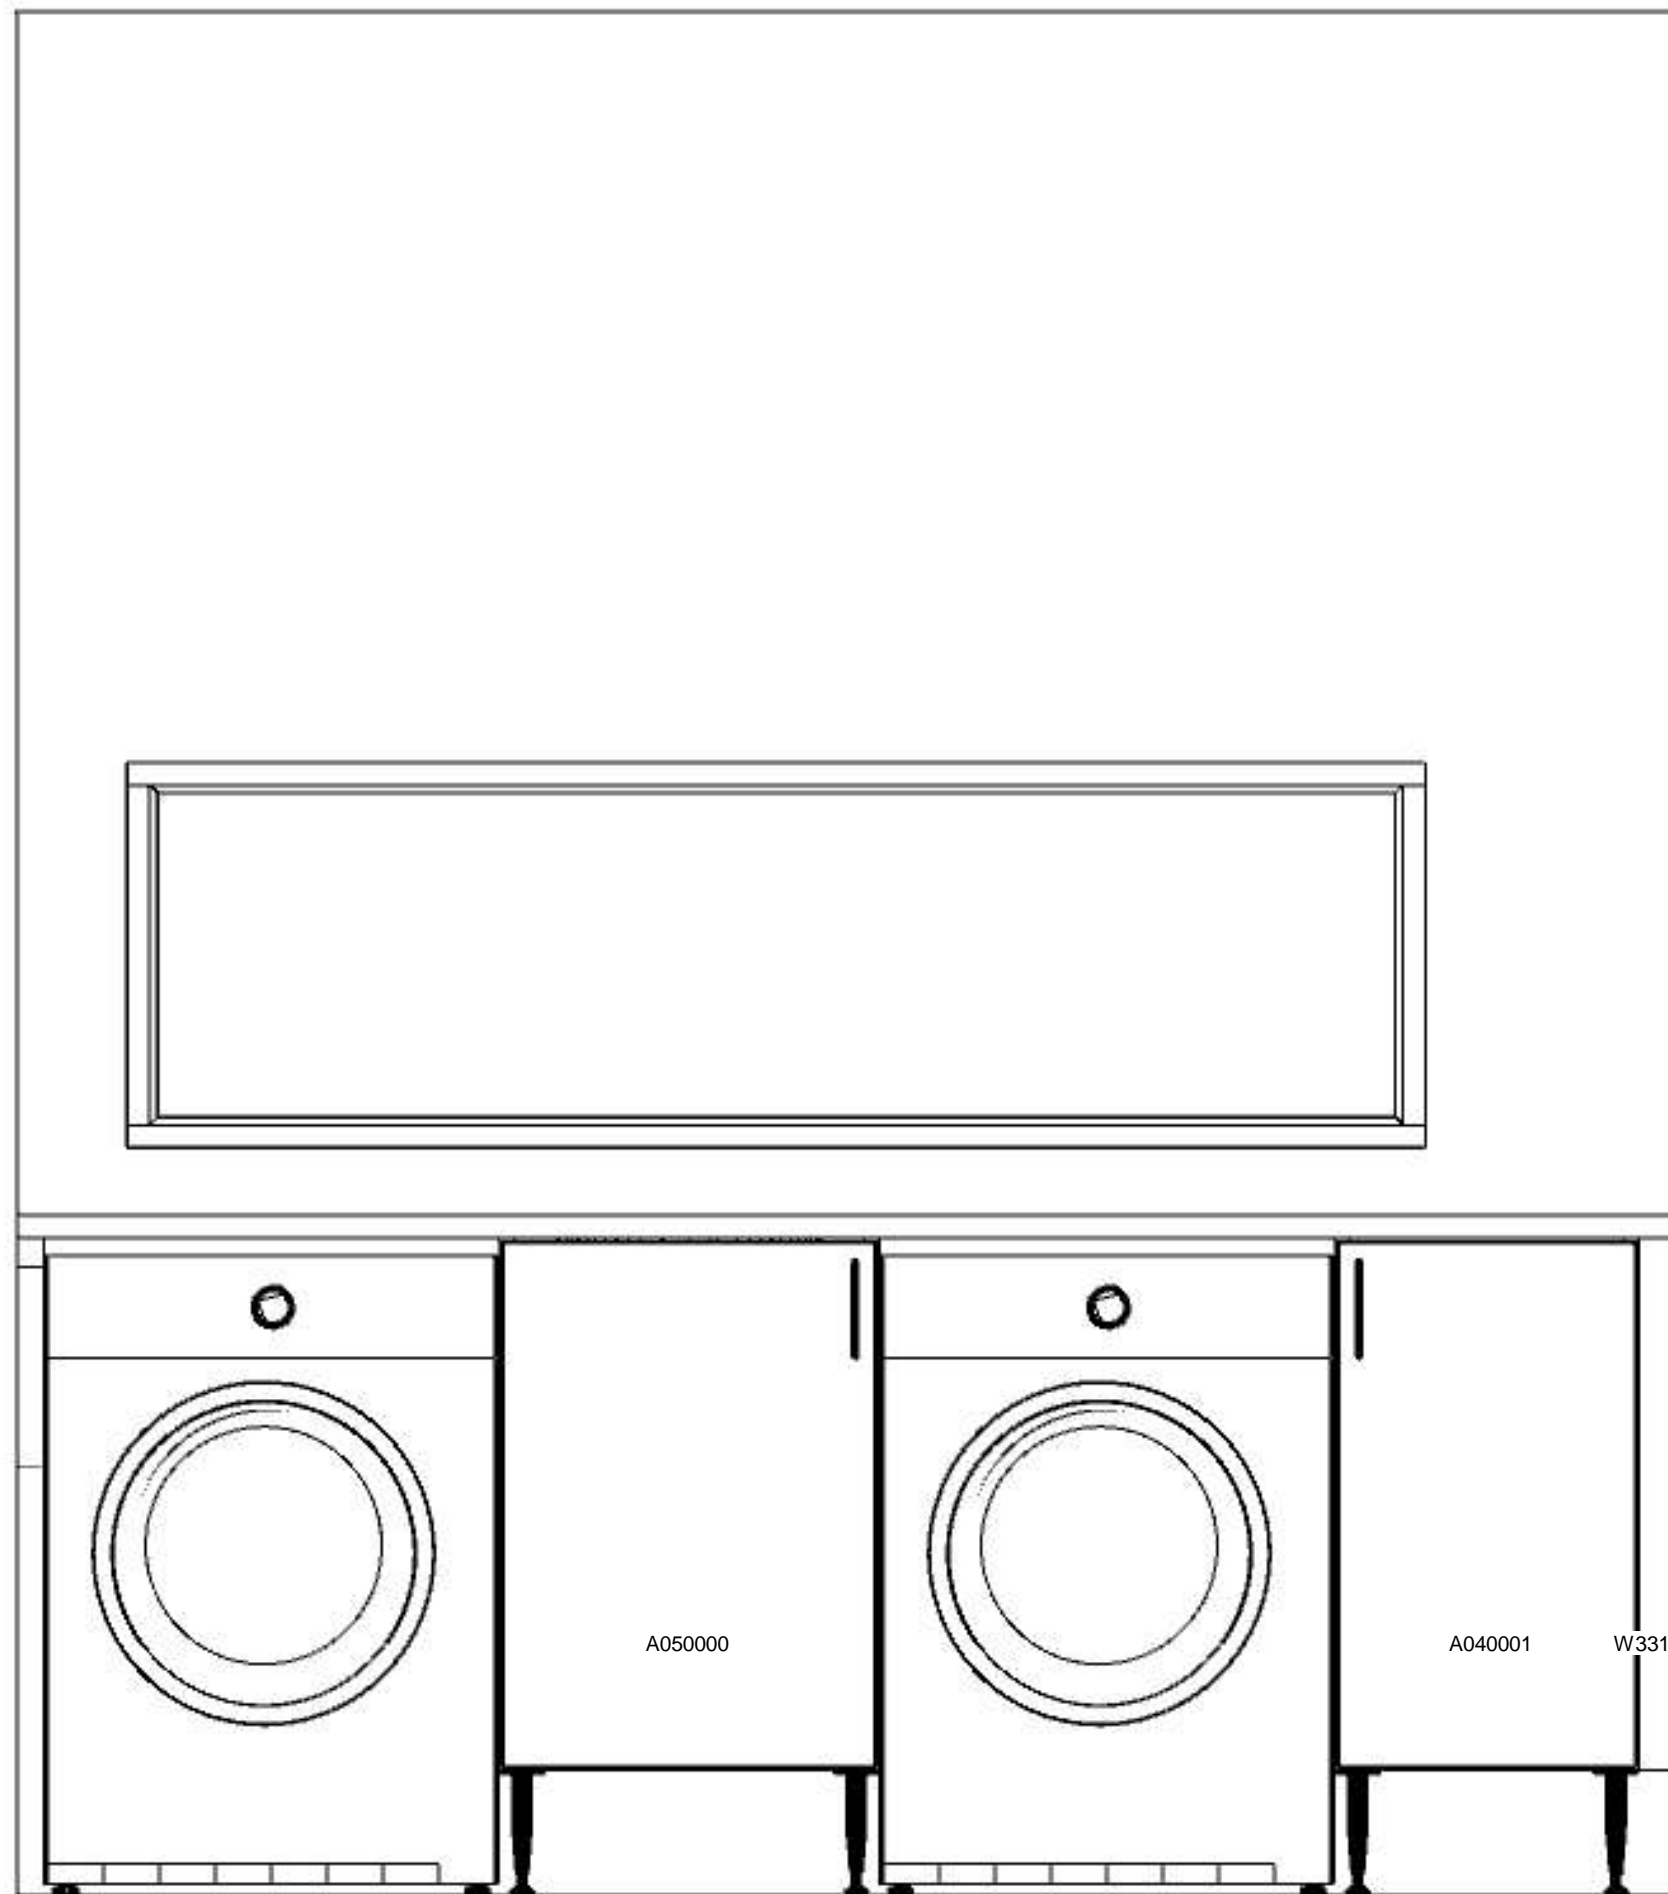

1593

2493

30

704

166

Kund/Leveransadresse:
OBOS Bostadsutveckling AB
Stationsvägen 6,
57485 Vetlanda

400534 Gotö 4 - 154 G RTV,

Butik:
HTH Kök i Jönköping AB
Batterigatan 20
A6-området
553 05 JÖNKÖPING
Säljer: Rickard Odheden

Info:
Modell:
Offertnr:
Reviderad:
Upprättad:
Skala:
Lev. vecka/år: 0 0
Ritningen er enbart en illustration
och inte en orderbekräftelse

Mono
RIOD0733 , Ritningsnr: 2
2020-10-31, Revisionsnr: 2
2020-10-31
Anpassad skala (Dimens. er exkl. fronter)
Ordernr:
(C) Copyright HTH Köksforum

www.hth.se